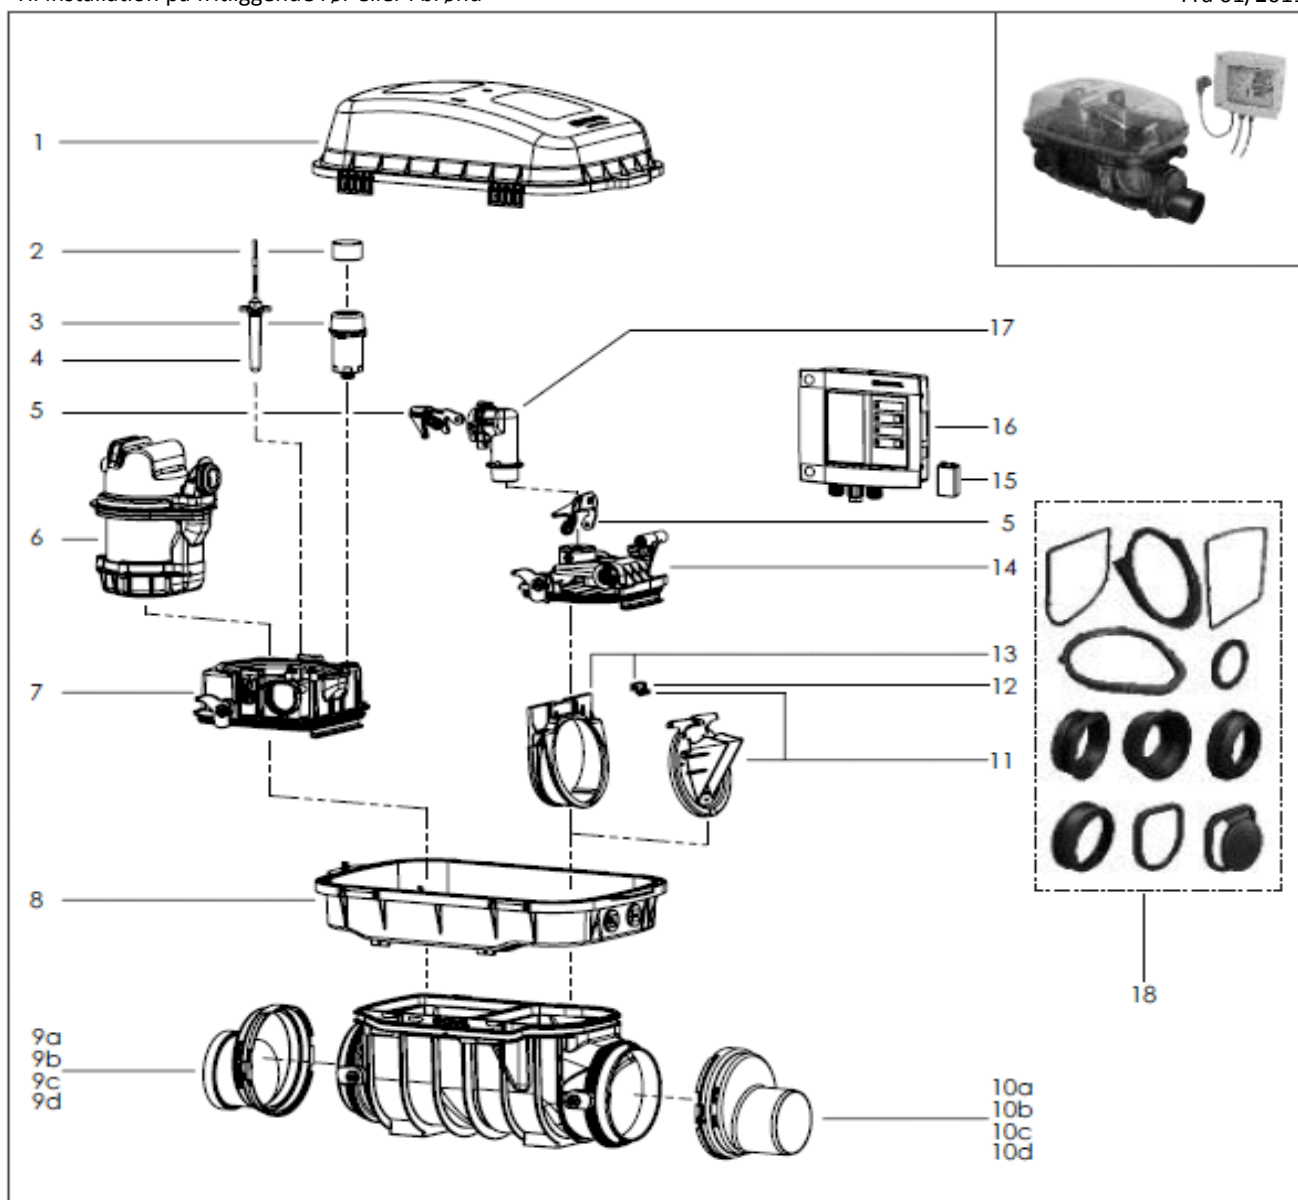

Pumpfix F Standard

Til Installation på fritliggende rør eller i brønd

Fra 01/2011

KESSEL

Pos.	Beskrivelse	Prod.nr.	Pos.	Beskrivelse	Prod.nr.
1	Beskyttelseslåg	100300121	10	Spidsende inkl. Pakning	
2	Aktiv kulfilter (5.St)	100300507	10a	Spidsende	100300122
3	Ventilation inkl. aktiv kulfilter	100300423	10b	Ø 125	100300529
4	Optisk sonde med 3 adaptore	154149900	10c	Ø 150	100300123
5	Låseklemme	100300406	10d	Ø 200	100300124
6	Komplet pumpe med 5m kabel	100300114	11	Motorstyret kontraklap	100300464
7	Dæksel til tilløbssiden	100300503	12	Kontraklap clips	100300403
8	Fritliggende overgangsstykke	100300161	13	Indskudsdel med clips	100300465
9	Muffe inkl. Pakning		14	Dæksel til afløbssiden	100300504
9a	Ø 110 mm	100300125	15	Kontrol Box	100300508
9b	Ø 125 mm	100300530	16	Batteri	100300410
9c	Ø 160 mm	100300127	17	Pumpetilslutning "Bypass"	100300434
9d	Ø 200 mm	100300128	18	Pakningsæt II	100300525