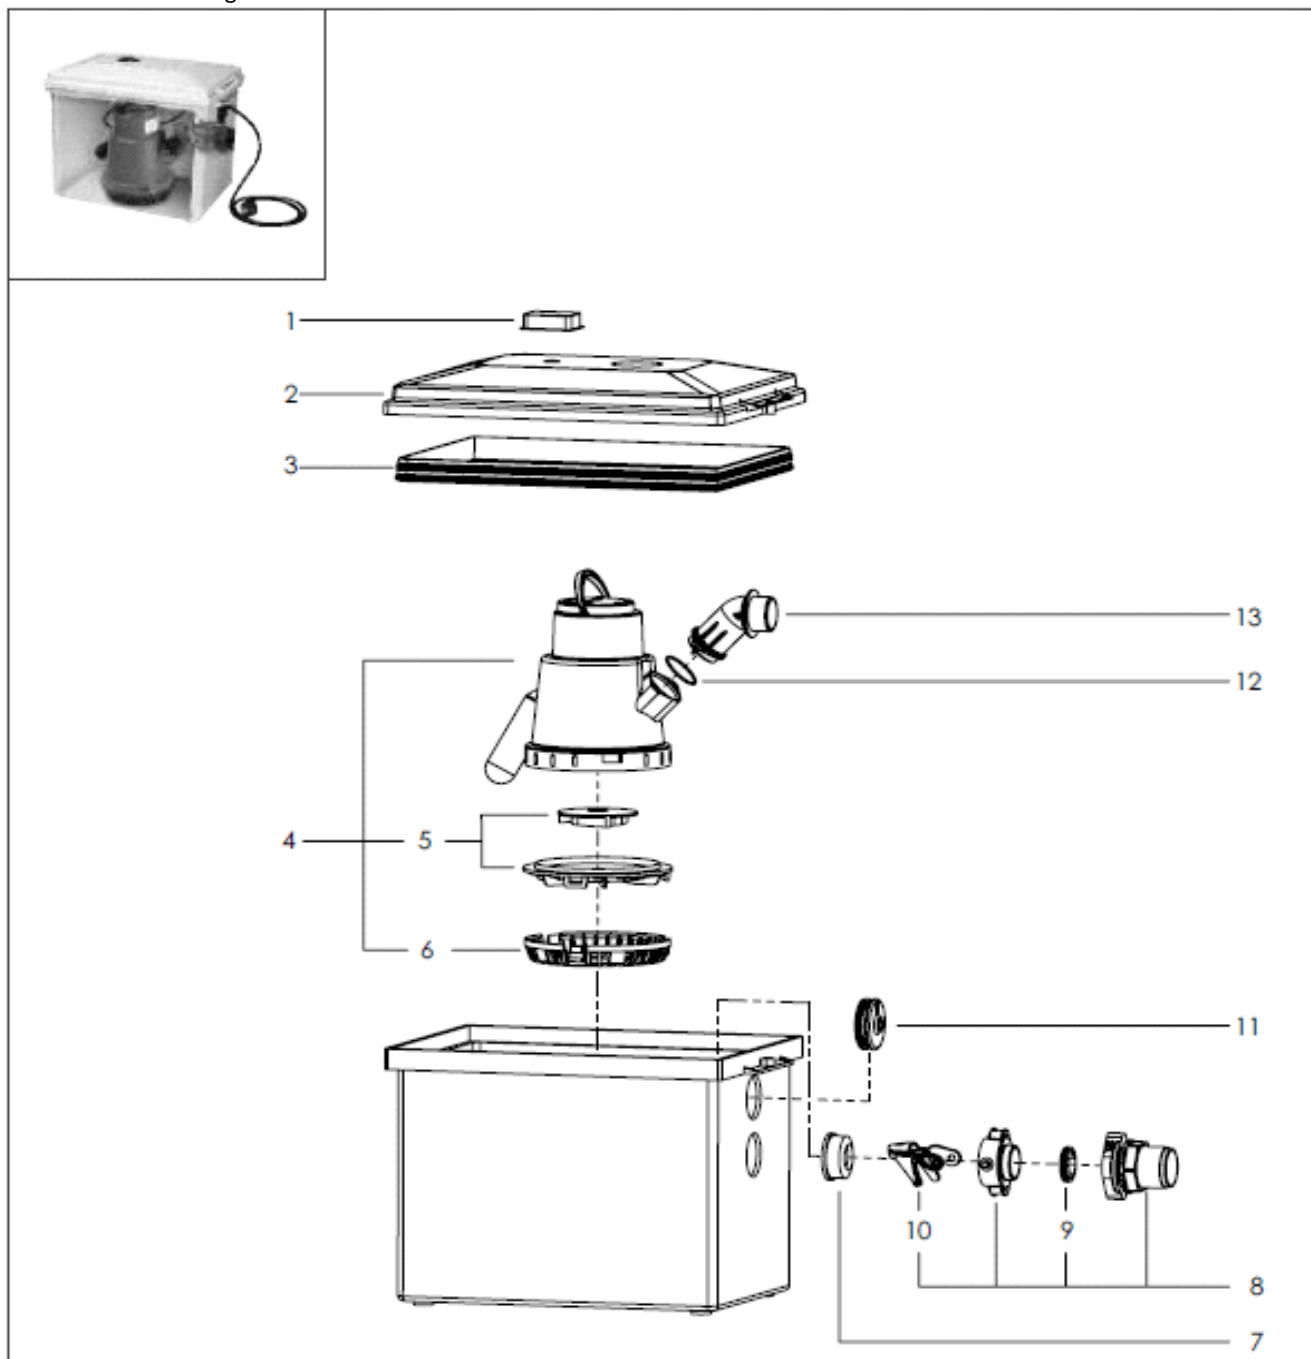

Minilift

Til Installation over gulv

KESSEL

Pos.	Beskrivelse	Prod.nr.	Pos.	Beskrivelse	Prod.nr.
1	Aktiv kulfilter med klemme	100300497	10	Låsehåndtag	100300406
2	Beskyttelse sæt med låg, plast skruer og riflede møtrik	100300501	11	Kabelforsegling	100300485
3	Dæksel pakningen	100300484	12	O-ring	100300481
4	Pumpe, 300 W	154079430	13	Afløbsstuds	100300483
5	Udskiftningskit med suge dæksel	100300502			
6	Plastrist	100300480			
7	Gumminippel	100300407			
8	Komplet afløbssæt	100300499			
9	Kontraventil	100300415			