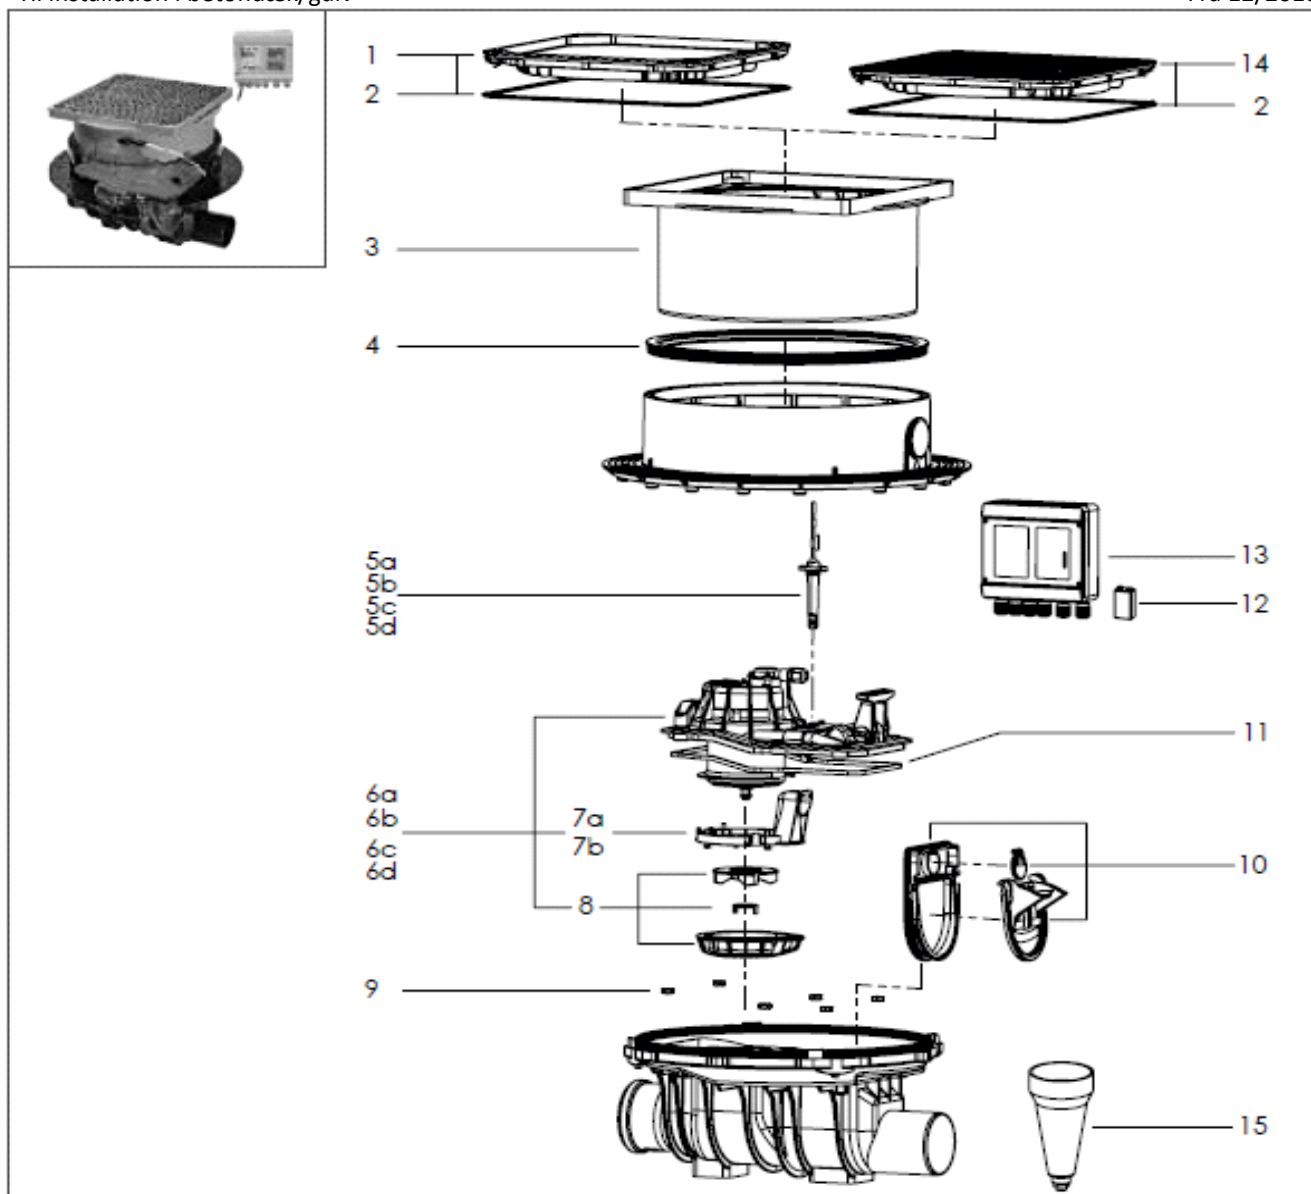

Pumpfix F

Til installation i betondæk/gulv

Fra 12/2010

KESSEL

Pos.	Beskrivelse	Prod.nr.	Pos.	Beskrivelse	Prod.nr.
1	Grå dæksel med mulighed for ilægning af fliser	100300113	6d	Inkl. Motor, pumpehjul, kniv, med 15m kabel, Ø 150	100300493
2	Dæksel pakning	100300408	7	Pumpehusets øverste del	
3	Topstykke	100301153	7a	Ø 100/125	100300491
4	Pakningsring	100300409	7b	Ø 150	100300490
5	Optisk sonde		8	Pumpehusets nederste del med kniv og pumpehjul	100300494
5a	Til Ø 100/125 med 5m kabel	154149900	9	Skruer (1 Stk.)	100300537
5b	Til Ø 100/125/150 med 15m kabel	100300473	10	Indskudsdel med klapper (3 dele)	100300411
6	Dæksel		11	Dæksel pakning	100300442
6a	Inkl. Motor, pumpehjul, kniv, pumpehus, m. 5m kabel, Ø 100/125	100300412	12	Batteri	100300410
6b	Inkl. Motor, pumpehjul, kniv, pumpehus, med 5m kabel, Ø 150	100300413	13	Kontrol Box	100300424
6c	Inkl. Motor, pumpehjul, kniv, pumpehus m. 15m kabel, Ø 100/125	100300492	14	Sort dæksel plade med pakning	100300112
			15	Tragt	154149950