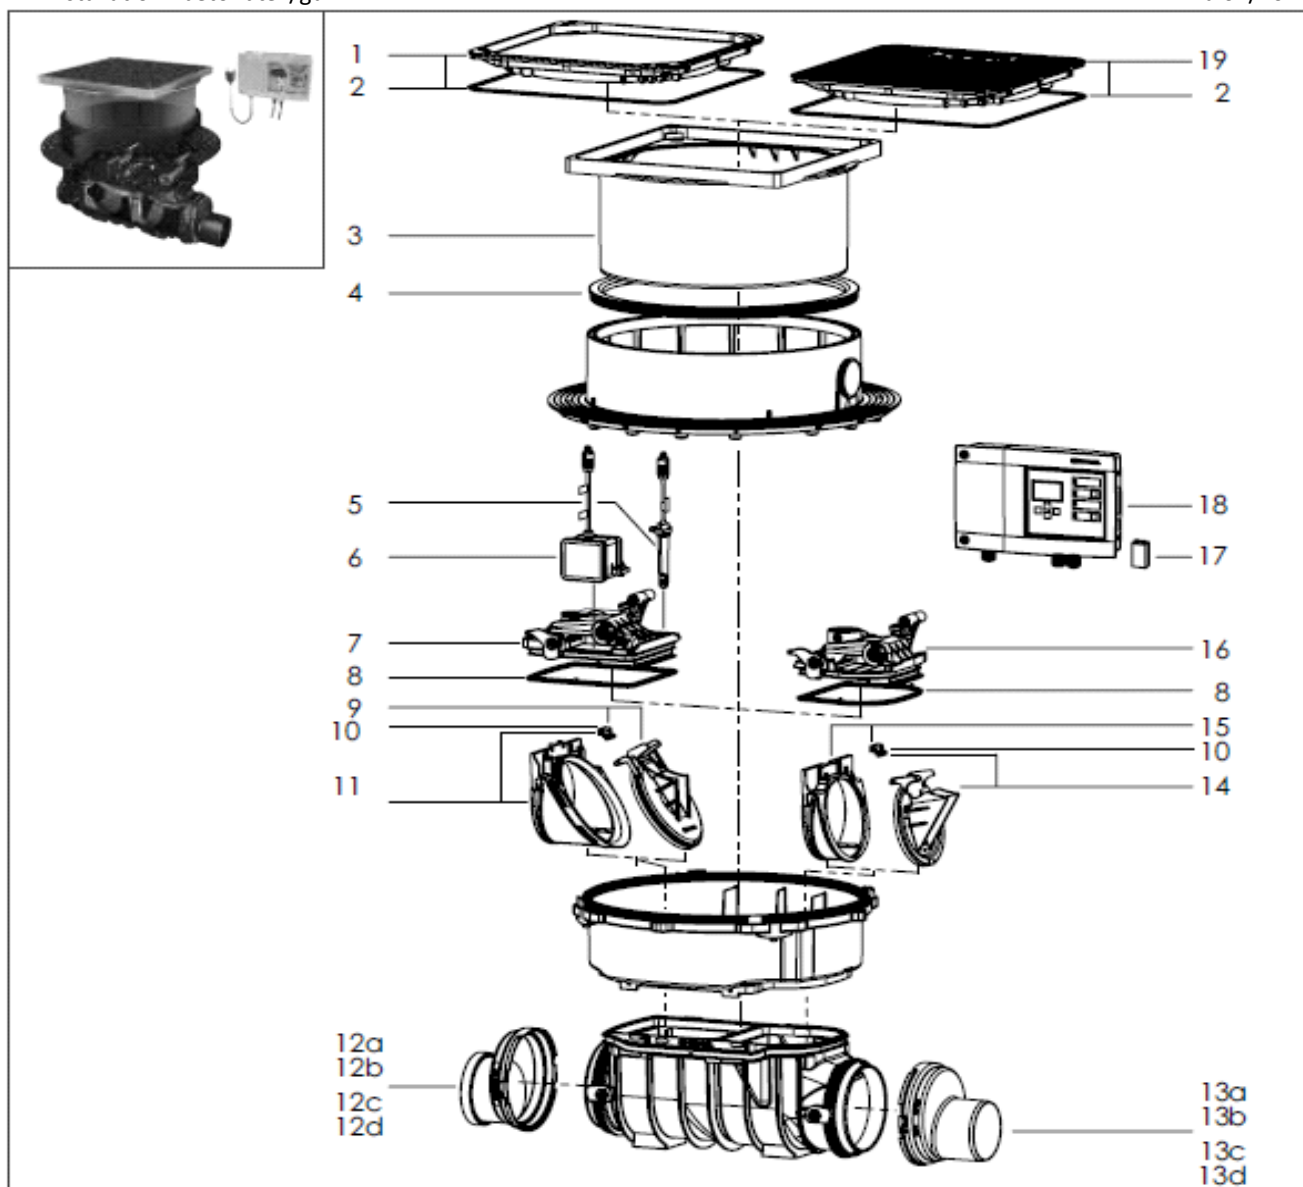

Staufix FKA Komfort

Til installation i betondæk/gulv

Fra 01/2011

KESSEL

Pos.	Beskrivelse	Prod.nr.	Pos.	Beskrivelse	Prod.nr.
1	Grå dækplade med mulighed for ilægning af fliser	100300113	12c	Ø 150	100300127
2	Pakning til dækpladen	100300408	12d	Ø 200	100300128
3	Topstykke	100301153	13	Spidsende inkl. pakning	
4	Pakningsring	100300409	13a	Ø 100	100300122
5	Optisk sonde med 3 skruer	154149900	13b	Ø 125	100300529
6	Komplet motor med 5m kabel	154149910	13c	Ø 150	100300123
7	Dæksel til tilløbssiden	100300526	13d	Ø 200	100300124
8	Pakningsæt I		14	Kontraklap	100300464
9	Motorstyret kontraklap	100300402	15	Indskudsdel med clips	100300465
10	Kontraklap clips	100300403	16	Dæksel til afløbssiden	100300527
11	Indskudsdel	100300469	17	Batteri	100300410
12	Muffe inkl. pakning		18	Kontrol Box	100300471
12a	Ø 100	100300125	19	Sort dækplade med pakning	100300112
12b	Ø 125	100300530			