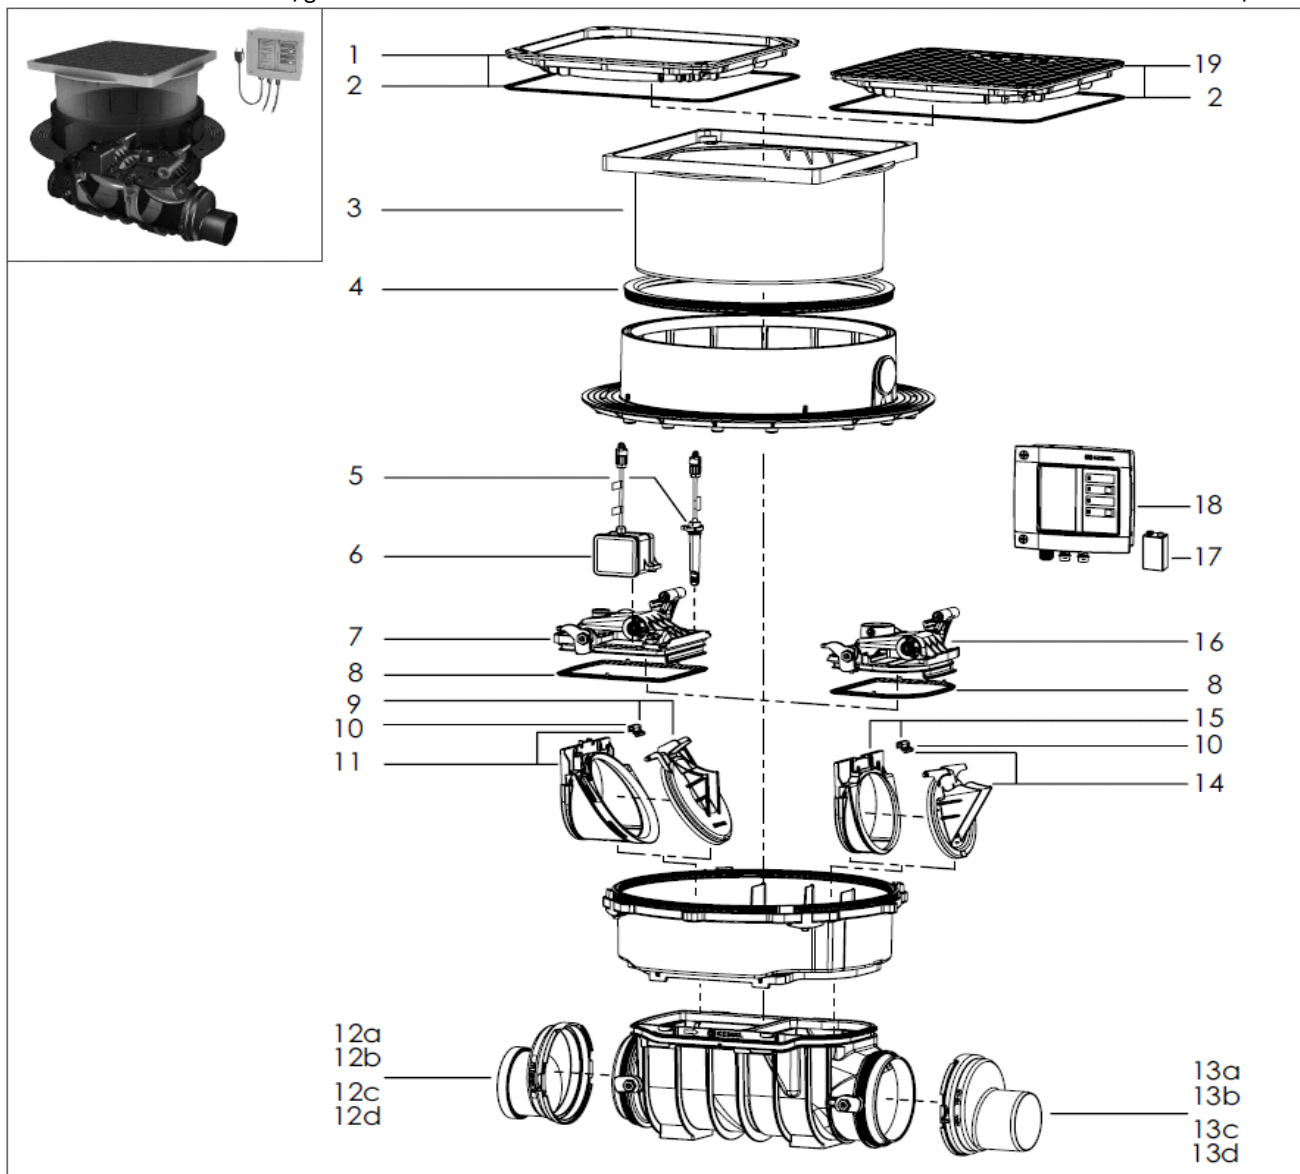

Staufix FKA Standard

Til installation i betondæk/gulv

Fra 01/2011

KESSEL

Pos.	Beskrivelse	Prod.nr.	Pos.	Beskrivelse	Prod.nr.
1	Grå dækplade, med mulighed for ilægning af fliser	100300113	12c	DN 150	100300127
2	Pakning til dækpladen	100300408	12d	Ø 200	100300128
3	Topstykke	100301153	13	Spidsende inkl. pakning	
4	Pakningsring	100300409	13a	Ø 100	100300122
5	Optisk sonde med 3 skruer	154149900	13b	Ø 125	100300529
6	Komplet motor med 5m kabel	154149910	13c	Ø 150	100300123
7	Dæksel til tilløbssiden	100300526	13d	Ø 200	100300124
8	Pakningsæt I	100300456	14	Kontraklap	100300464
9	Motorstyret kontraklap	100300402	15	Indskudsdel med clips	100300465
10	Kontraklap clips	100300403	16	Dæksel til afløbssiden	100300527
11	Indskudsdel	100300469	17	Batteri	100300410
12	Muffe inkl. pakning		18	Kontrol Box	100300528
12a	Ø 100	100300125	19	Sort dækplade med pakning	100300112
12b	Ø 125	100300530			