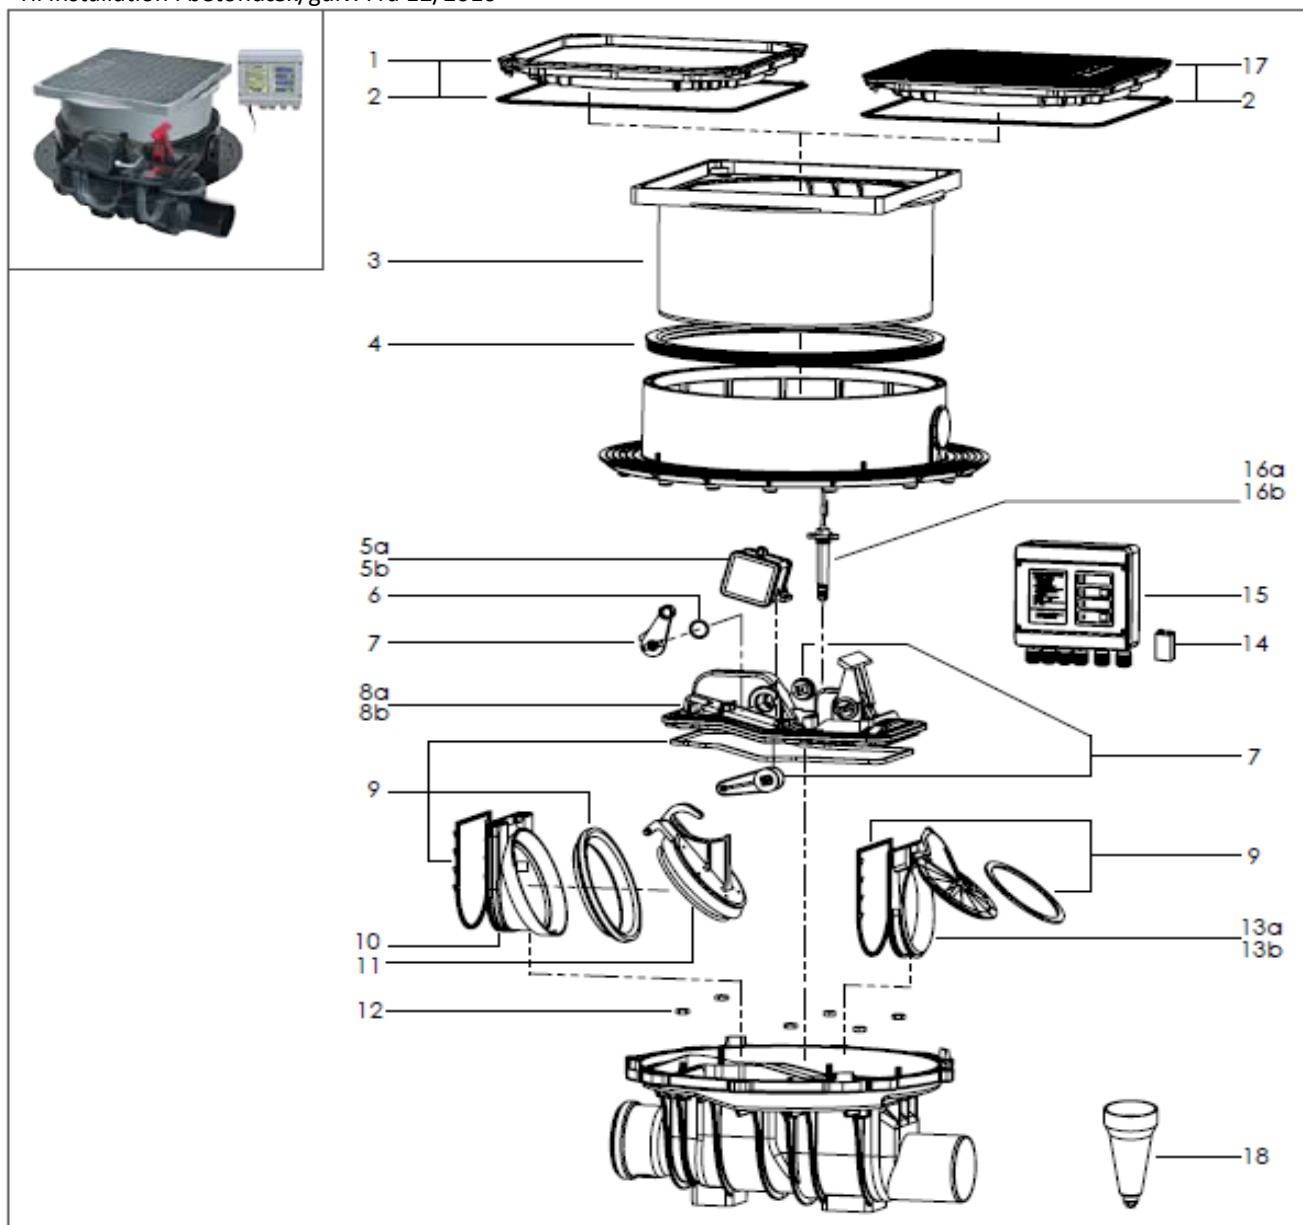

Staufix FKA

Til installation i betondæk/gulv. Fra 12/2010

KESSEL

Pos.	Beskrivelse	Prod.nr.	Pos.	Beskrivelse	Prod.nr.
1	Grå dækplade med mulighed for ilægning af fliser	100300113	10	Indskudsdel til motorstyret klap	100300463
2	Pakning til dækpladen	100300408	11	Motorstyret klap - komplet	100300462
3	Topstykke	100301153	12	Skruer (1 Stk.)	100300537
4	Pakningsring	100300409	13	Manuel klappe	
5	Motor		13a	Indskudsdel med 2-trins-klappe	100300466
5a	Med 5m kabel	100300472	13b	Indskudsdel med 3-trins-klappe	100300467
5b	Med 15m kabel	100300404	14	Batteri	100300410
6	O-ring	100300405	15	Kontrol Box	100300470
7	Lukkemekanismen	100300482	16	Optisk sonde	
8	Plast dæksel		16a	Ø 100/125/150 med 5m kabel	154149900
8a	Til 2-trins klappen med pakning	100300460	16b	Ø 100/125/150 med 15m kabel	100300473
8b	Til 3-trins klappen med pakning	100300461	17	Sort dækplade med pakning	100300112
9	Pakningssæt	100300455	18	Tragt	154149950