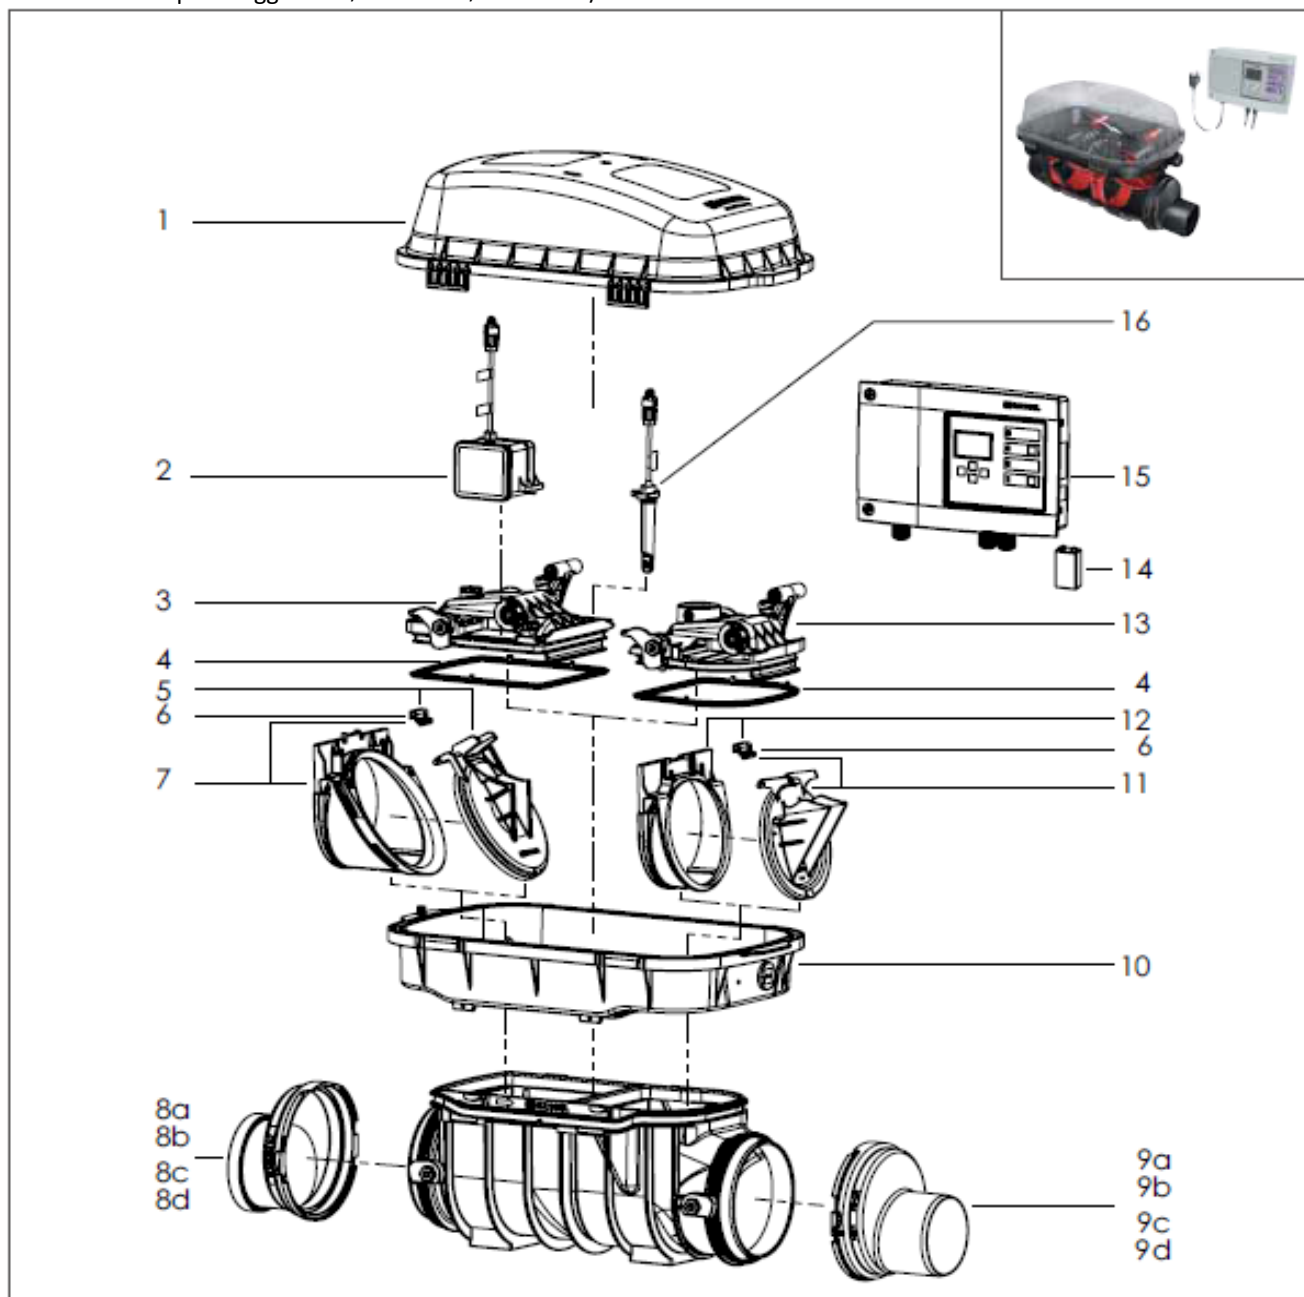

Staufix FKA Komfort

Til Installation på fritliggende rør eller i brønd. Fra 01/2011

KESSEL

Pos.	Beskrivelse	Prod.nr.	Pos.	Beskrivelse	Prod.nr.
1	Beskyttelseslåg	100300121	9	Spidsende inkl. pakning	
2	Komplet motor med 5m kabel	154149910	9a	Ø 100	100300122
3	Dæksel til tilløbssiden	100300526	9b	Ø 125	100300529
4	Pakningssæt I	100300456	9c	Ø 150	100300123
5	Motorstyret kontraklap	100300402	9d	Ø 200	100300124
6	Kontraklap clips	100300403	10	Fritliggende overgangsstykke	100300161
7	Indskudsdel	100300469	11	Kontraklap	100300464
8	Muffe inkl. pakning		12	Indskudsdel med clips	100300465
8a	Ø 100	100300125	13	Dæksel til afløbssiden	100300527
8b	Ø 125	100300530	14	Batteri	100300410
8c	Ø 150	100300127	15	Kontrol Box	100300471
8d	Ø 200	100300128	16	Optisk sonde med 3 skruer	154149900