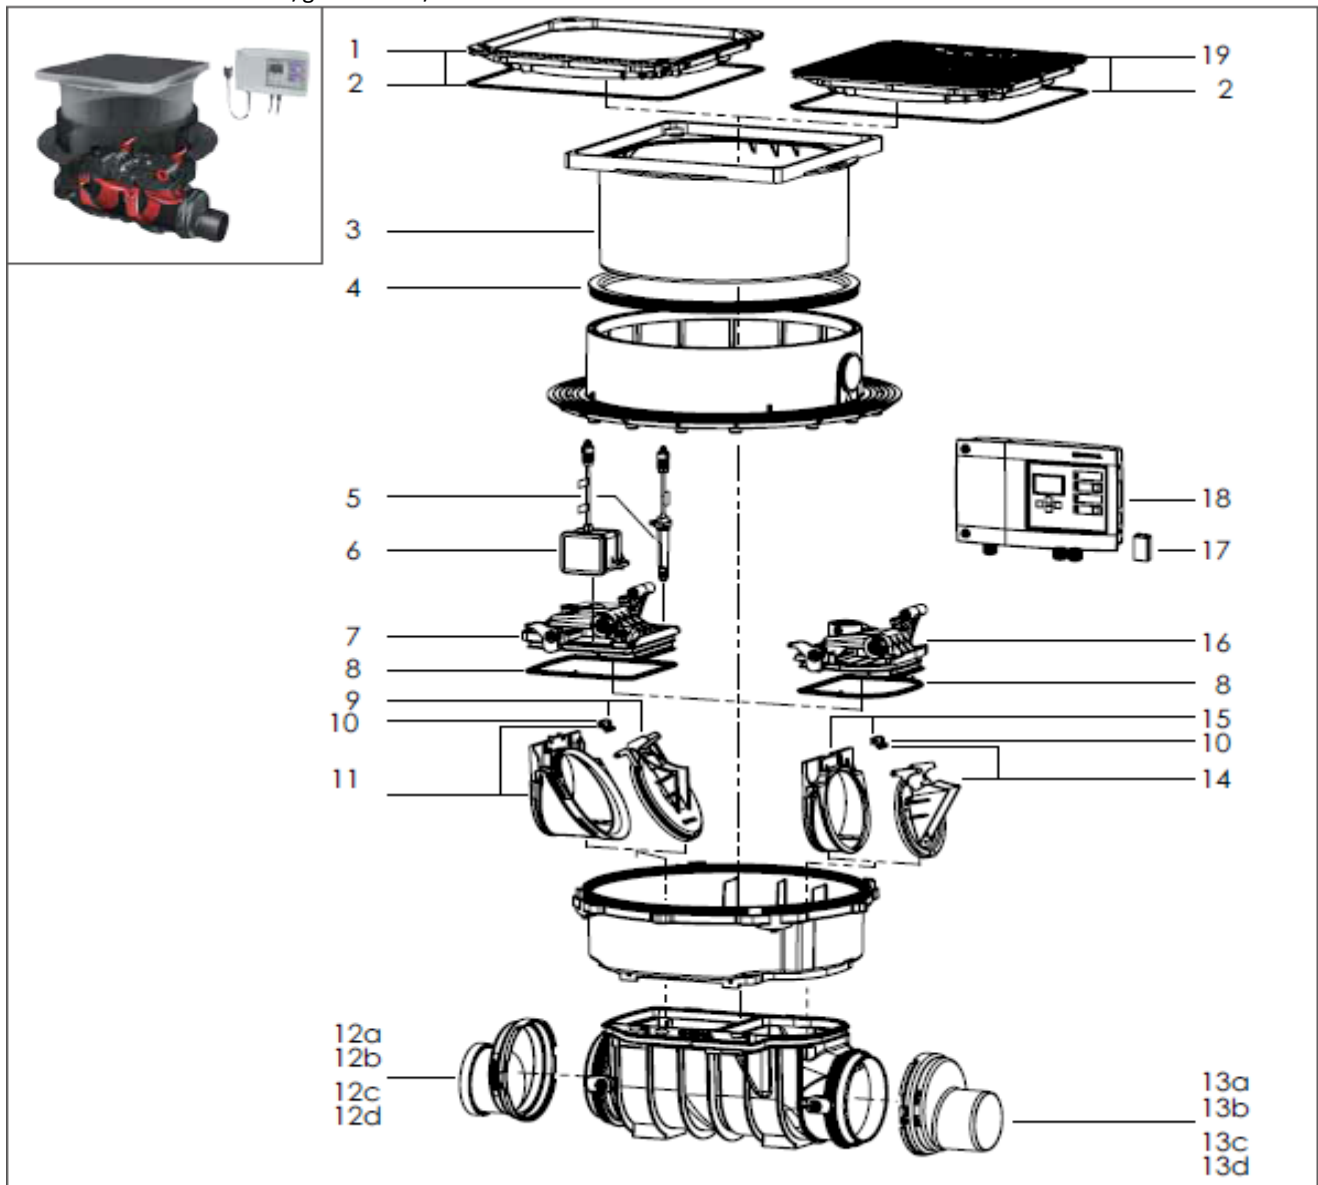

Staufix FKA Komfort

Til installation i betondæk/gulv. Fra 01/2011

KESSEL

Pos.	Beskrivelse	Prod.nr.	Pos.	Beskrivelse	Prod.nr.
1	Grå dækplade med mulighed for ilægning af fliser	100300113	12c	Ø 150	100300127
			12d	Ø 200	100300128
2	Pakning til dækpladen	100300408	13	Spidsende inkl. pakning	
3	Topstykke	100301153	13a	Ø 100	100300122
4	Pakningsring	100300409	13b	Ø 125	100300529
5	Optisk sonde med 3 skruer	154149900	13c	Ø 150	100300123
6	Komplet motor med 5m kabel	154149910	13d	Ø 200	100300124
7	Dæksel til tilløbssiden	100300526	14	Kontraklap	100300464
8	Pakningsæt I	100300456	15	Indskudsdel med clips	100300465
9	Motorstyret kontraklap	100300402	16	Dæksel til afløbssiden	100300527
10	Kontraklap clips	100300403	17	Batteri	100300410
11	Indskudsdel	100300469	18	Kontrol Box	100300471
12	Muffe inkl. pakning		19	Sort dækplade med pakning	100300112
12a	Ø 100	100300125	20	Rød topskruer i dæksel	100300544
12b	Ø 125	100300530			