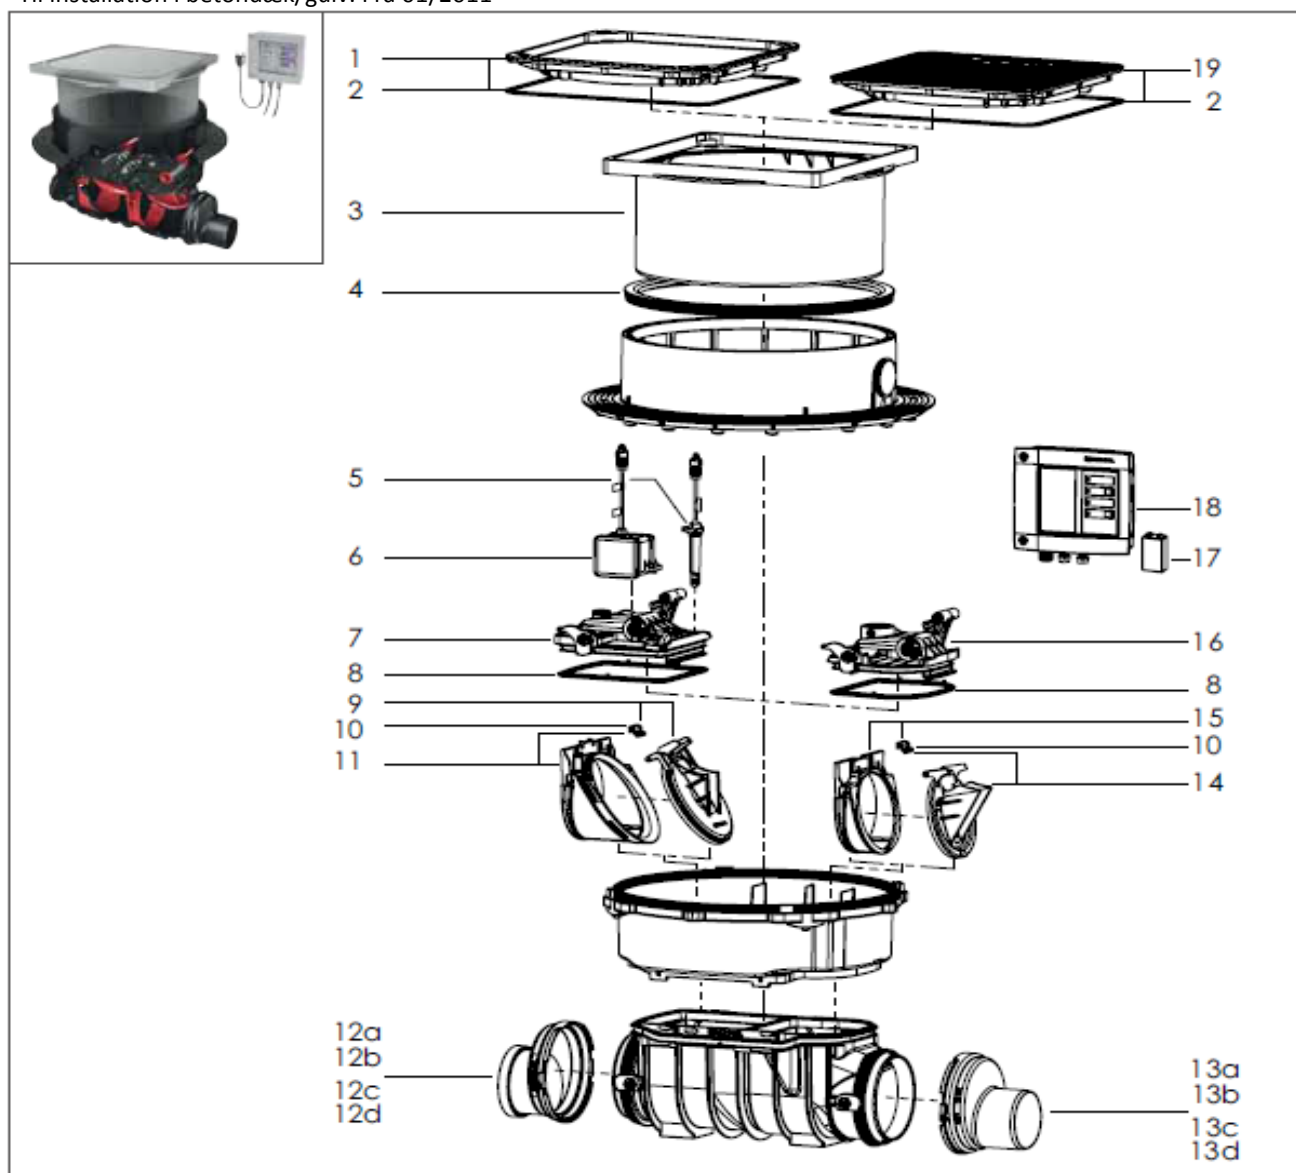

# Staufix FKA Standard

Til installation i betondæk/gulv. Fra 01/2011

KESSEL

Pos.	Beskrivelse	Prod.nr.	Pos.	Beskrivelse	Prod.nr.
1	Grå dækplade, med mulighed for ilægning af fliser	100300113	12c	DN 150	100300127
			12d	Ø 200	100300128
2	Pakning til dækpladen	100300408	13	<b>Spidsende inkl. pakning</b>	
3	Topstykke	100301153	13a	Ø 100	100300122
4	Pakningsring	100300409	13b	Ø 125	100300529
5	Optisk sonde med 3 skruer	154149900	13c	Ø 150	100300123
6	Komplet motor med 5m kabel	154149910	13d	Ø 200	100300124
7	Dæksel til tilløbssiden	100300526	14	Kontraklap	100300464
8	Pakningsæt I	100300456	15	Indskudsdel med clips	100300465
9	Motorstyret kontraklap	100300402	16	Dæksel til afløbssiden	100300527
10	Kontraklap clips	100300403	17	Batteri	100300410
11	Indskudsdel	100300469	18	Kontrol Box	100300528
12	<b>Muffe inkl. pakning</b>		19	Sort dækplade med pakning	100300112
12a	Ø 100	100300125			
12b	Ø 125	100300530			