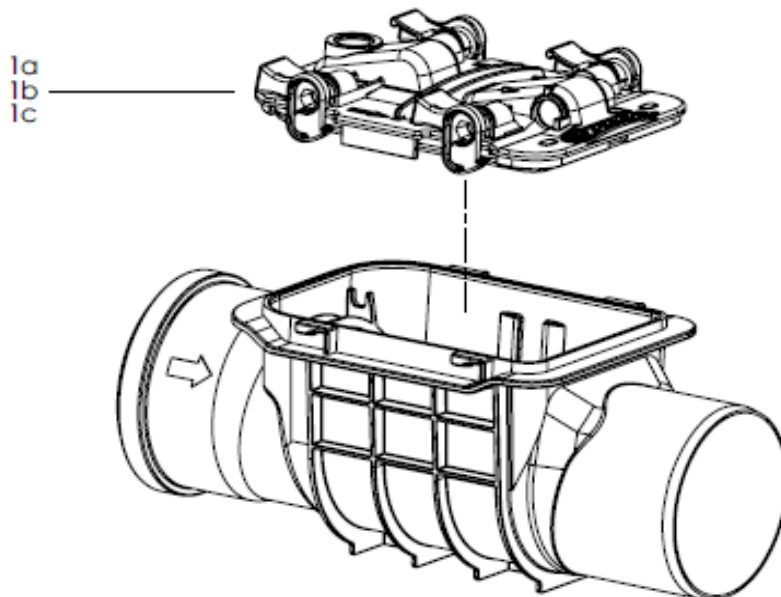

Staufix Renserør

Til Installation på fritliggende rør eller i brønd. Fra 04/2005

Illustration shows Article # 70100

 KESSEL

Pos.	Beskrivelse	Prod.nr.	Pos.	Beskrivelse	Prod.nr.
1	Dæksel inkl. Pakning				
1a	Ø 100	100300451			
1b	Ø 125/150	100300452			
1c	Ø 200	100300441			