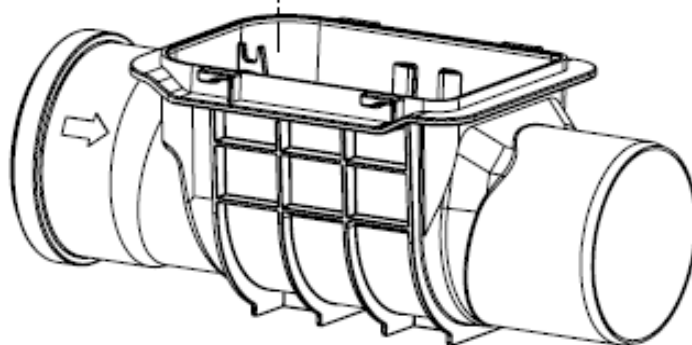

# Staufix

Til Installation på fritliggende rør eller i brønd. Fra 04/2005

Illustration shows Article # 71100

1a  
1b  
1c

2a  
2b  
2c  
2d

 KESSEL

Pos.	Beskrivelse	Prod.nr.	Pos.	Beskrivelse	Prod.nr.
<b>1</b>	<b>Dæksel inkl. Pakning</b>				
1a	Ø 100	100300451			
1b	Ø 125/150	100300452			
1c	Ø 200	100300441			
<b>2</b>	<b>Kontraktlappe</b>				
2a	Ø 100	154149800			
2b	Ø 125/150	100300446			
2c	med rustfri stål Ø 100	100300447			
2d	med rustfri stål Ø 125/150	100300448			