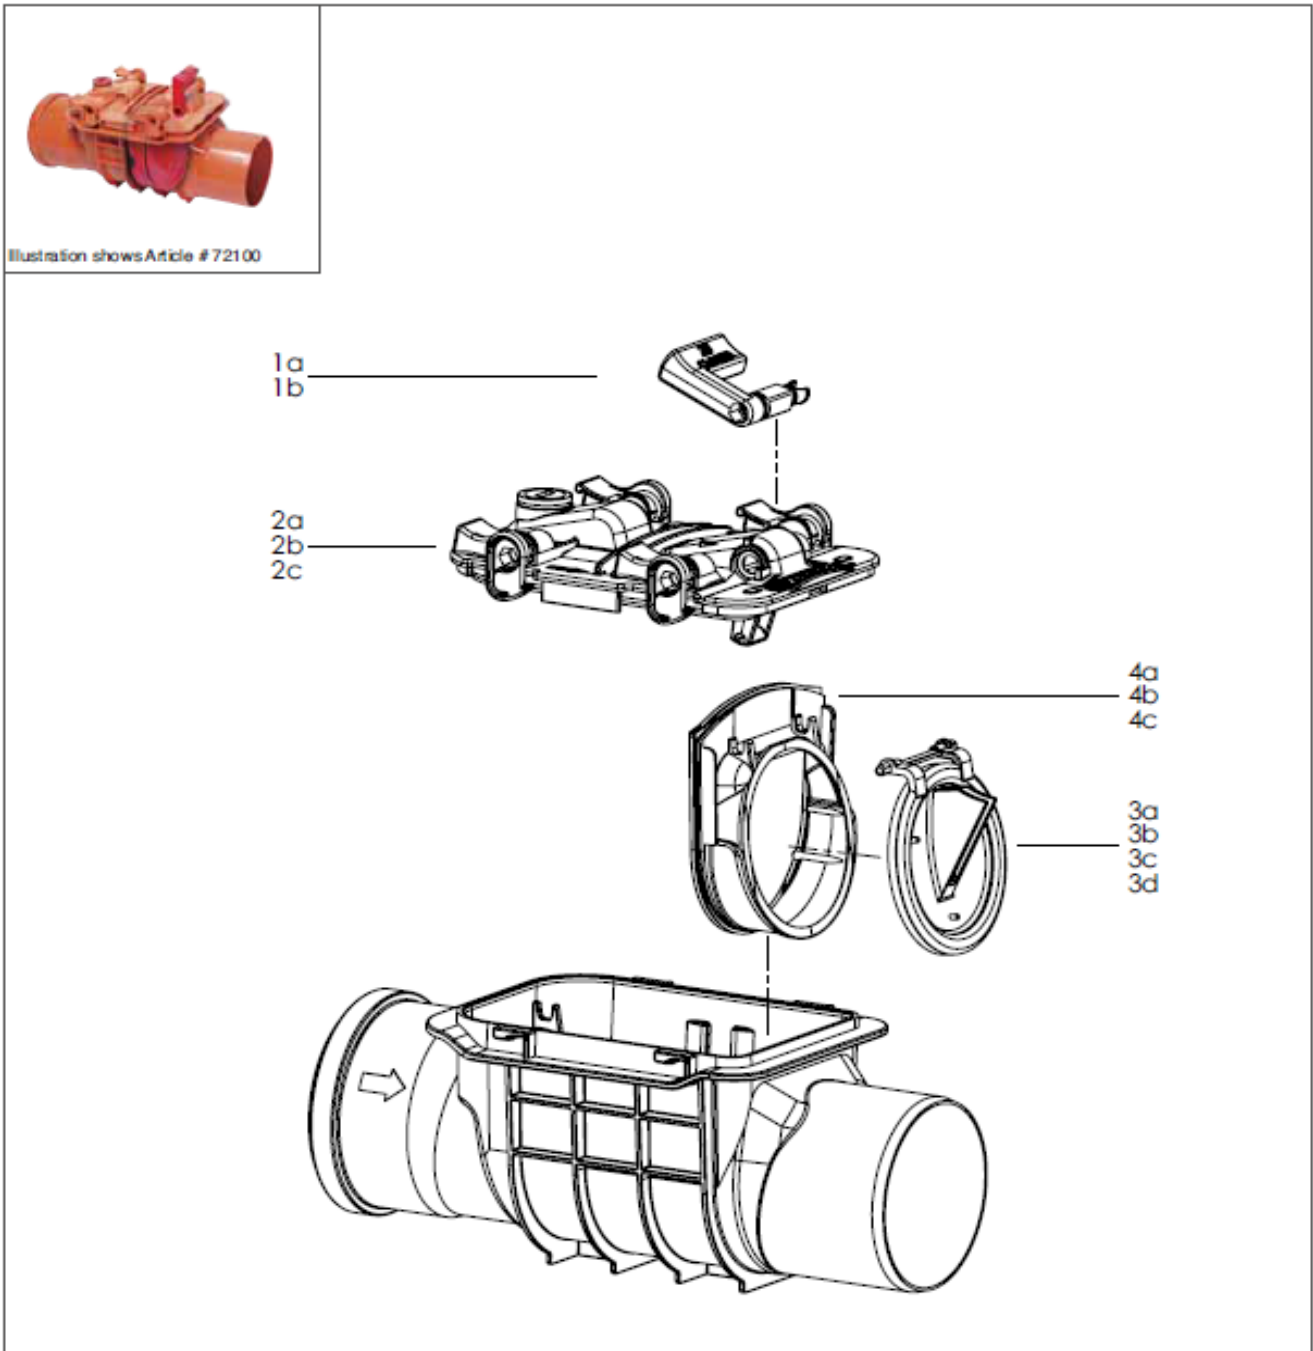

# Staufix

Til Installation på fritliggende rør eller i brønd. Fra 04/2005

KESSEL

Pos.	Beskrivelse	Prod.nr.	Pos.	Beskrivelse	Prod.nr.
<b>1</b>	<b>Låsehåndtag inkl. 2x O-ringe</b>		<b>3c</b>	I rustfri stål Ø 100	100300447
<b>1a</b>	Ø 100	100300495	<b>3d</b>	I rustfri stål Ø 125/150	100300448
<b>1b</b>	Ø 125/150	100300496	<b>4</b>	<b>Indskudsdel inkl. Pakning</b>	
<b>2</b>	<b>Dæksel med nødlukke inkl. Pakning</b>		<b>4a</b>	Ø 100	100300449
<b>2a</b>	Ø 100	100300453	<b>4b</b>	Ø 125/150	100300450
<b>2b</b>	Ø 125/150	100300454	<b>4c</b>	og klappe, Ø 200	100300444
<b>2c</b>	Ø 200	100300443			
<b>3</b>	<b>Kontraklappe</b>				
<b>3a</b>	Ø 100	154149800			
<b>3b</b>	Ø 125/150	100300446			