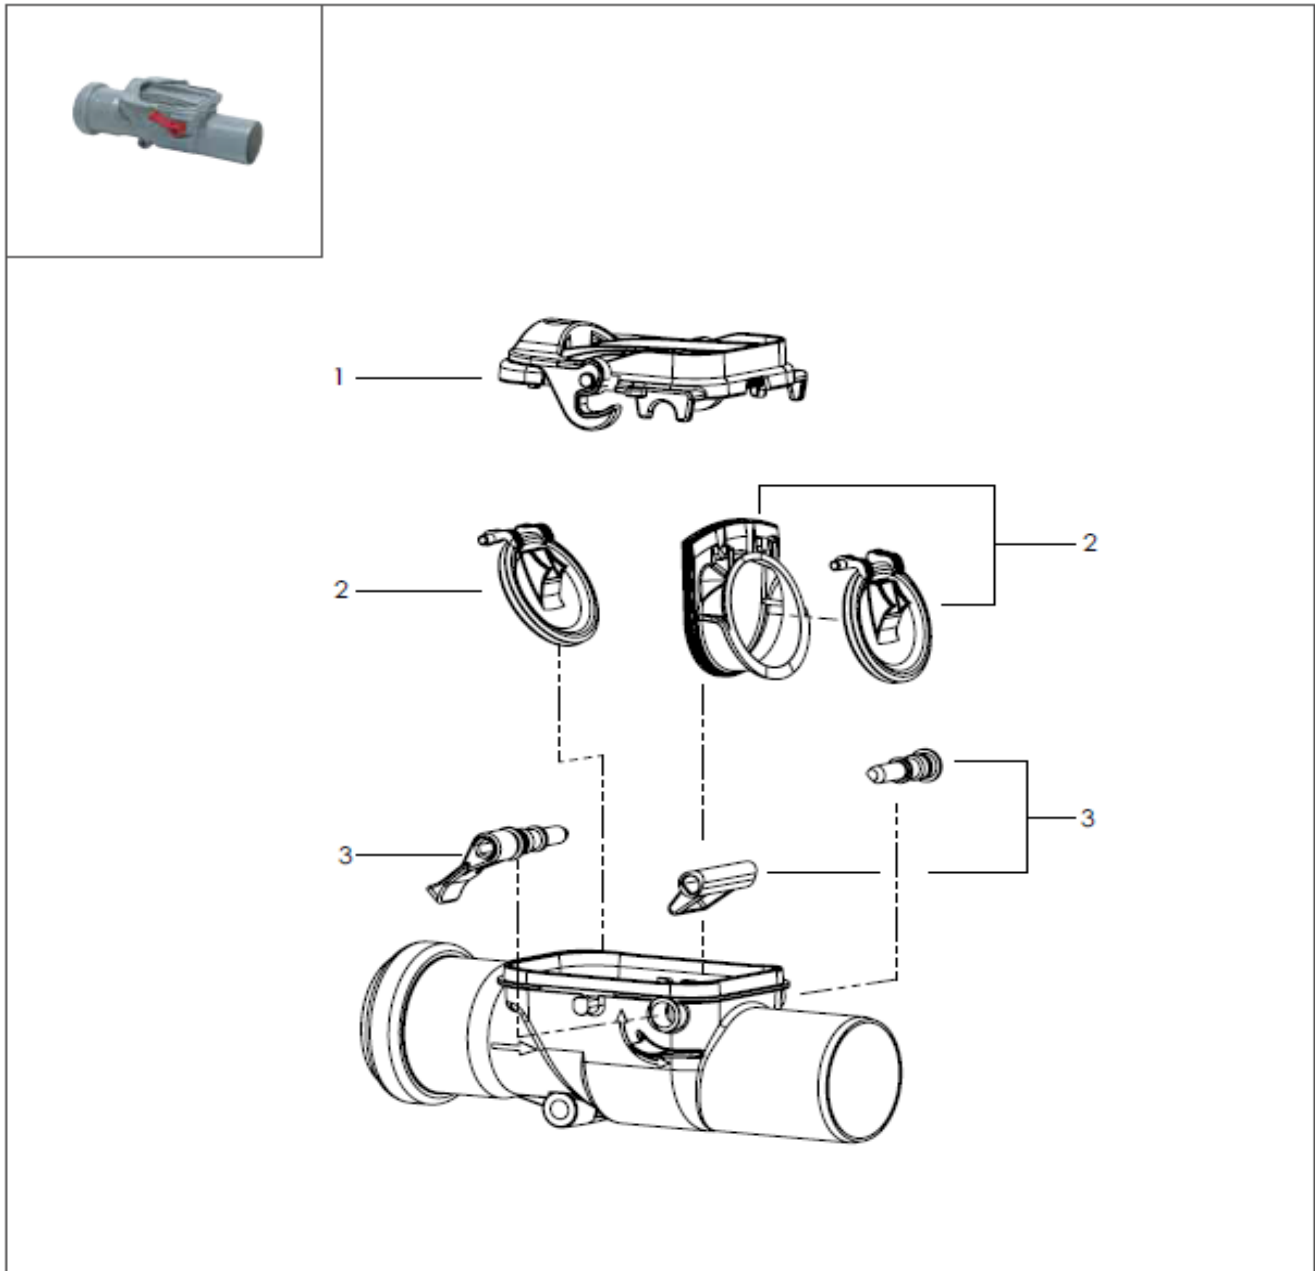

Staufix Ø 50

Til Installation på fritliggende rør eller i brønd

 KESSEL

Pos.	Beskrivelse	Prod.nr.	Pos.	Beskrivelse	Prod.nr.
1	Dæksel inkl. Pakning	100300437			
2	2 kontraskiver og 1 indskudsdel	100300438			
3	Låsning sæt med håndtag, bolt, låse og 2x O-ring	100300439			