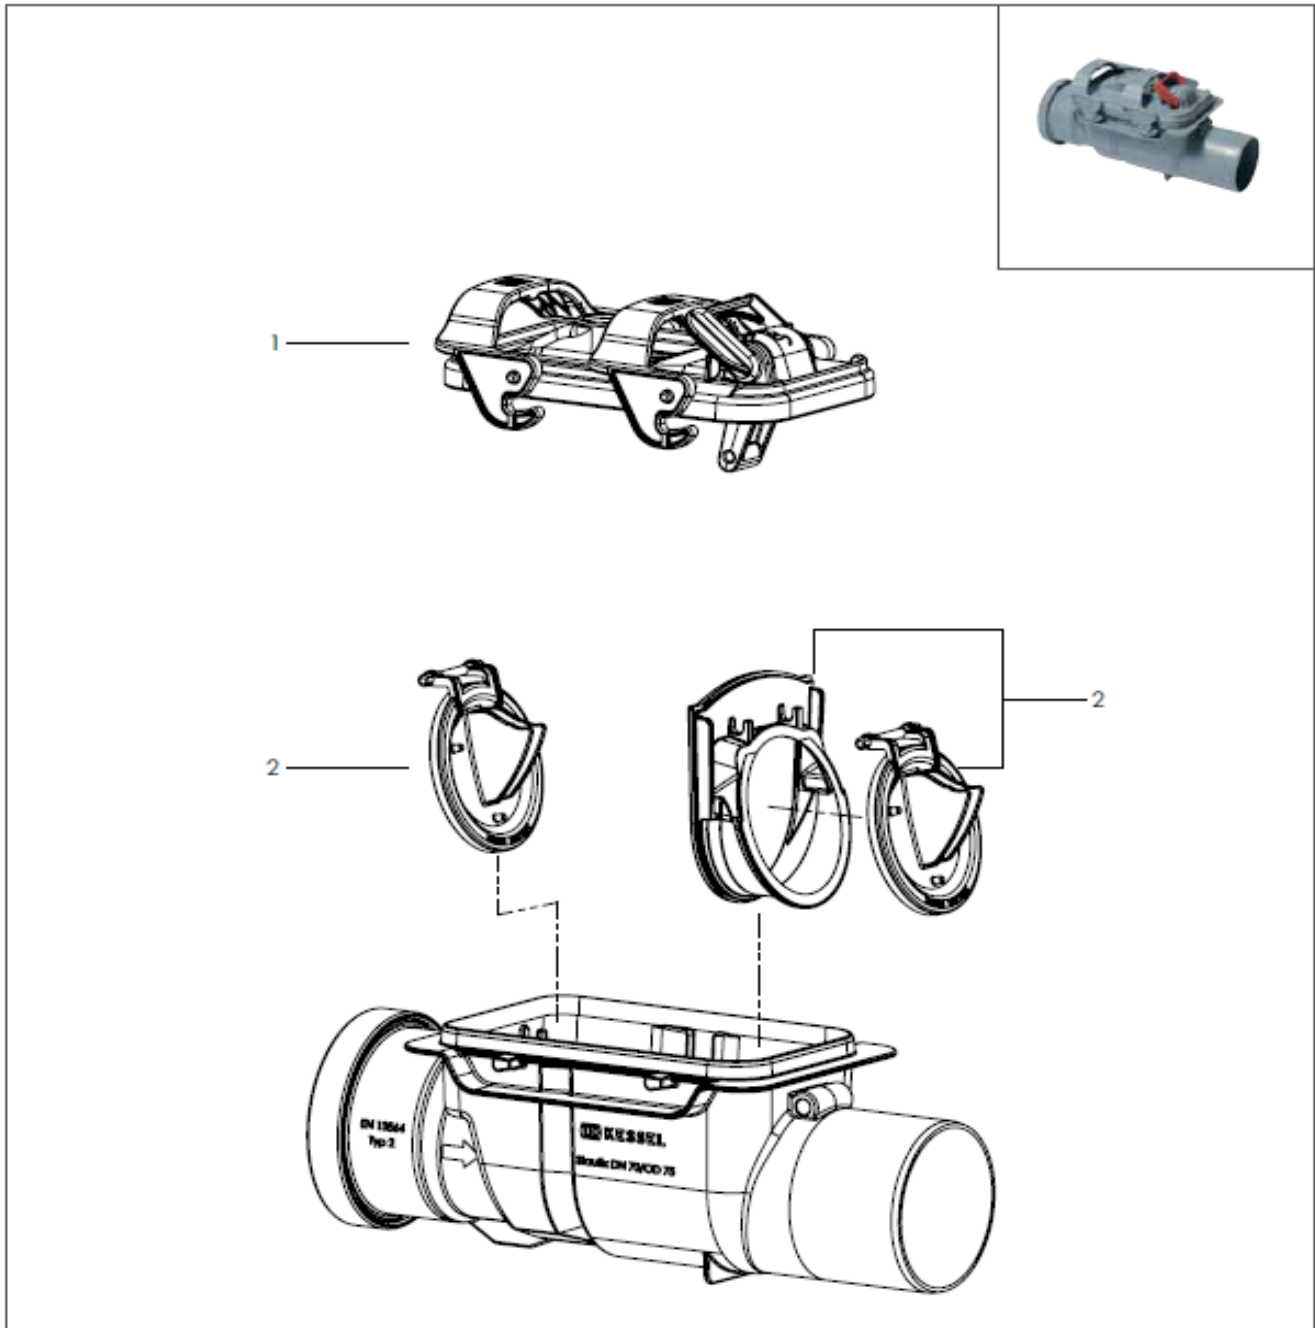

# Staufix Ø 75

Til Installation på fritliggende rør eller i brønd

 KESSEL

Pos.	Beskrivelse	Prod.nr.	Pos.	Beskrivelse	Prod.nr.
1	Dæksel med nødlukkehåndtag, pakning og låseklemmer	100300423			
2	2 kontraklapper og 1 indskudsdel	100300424			