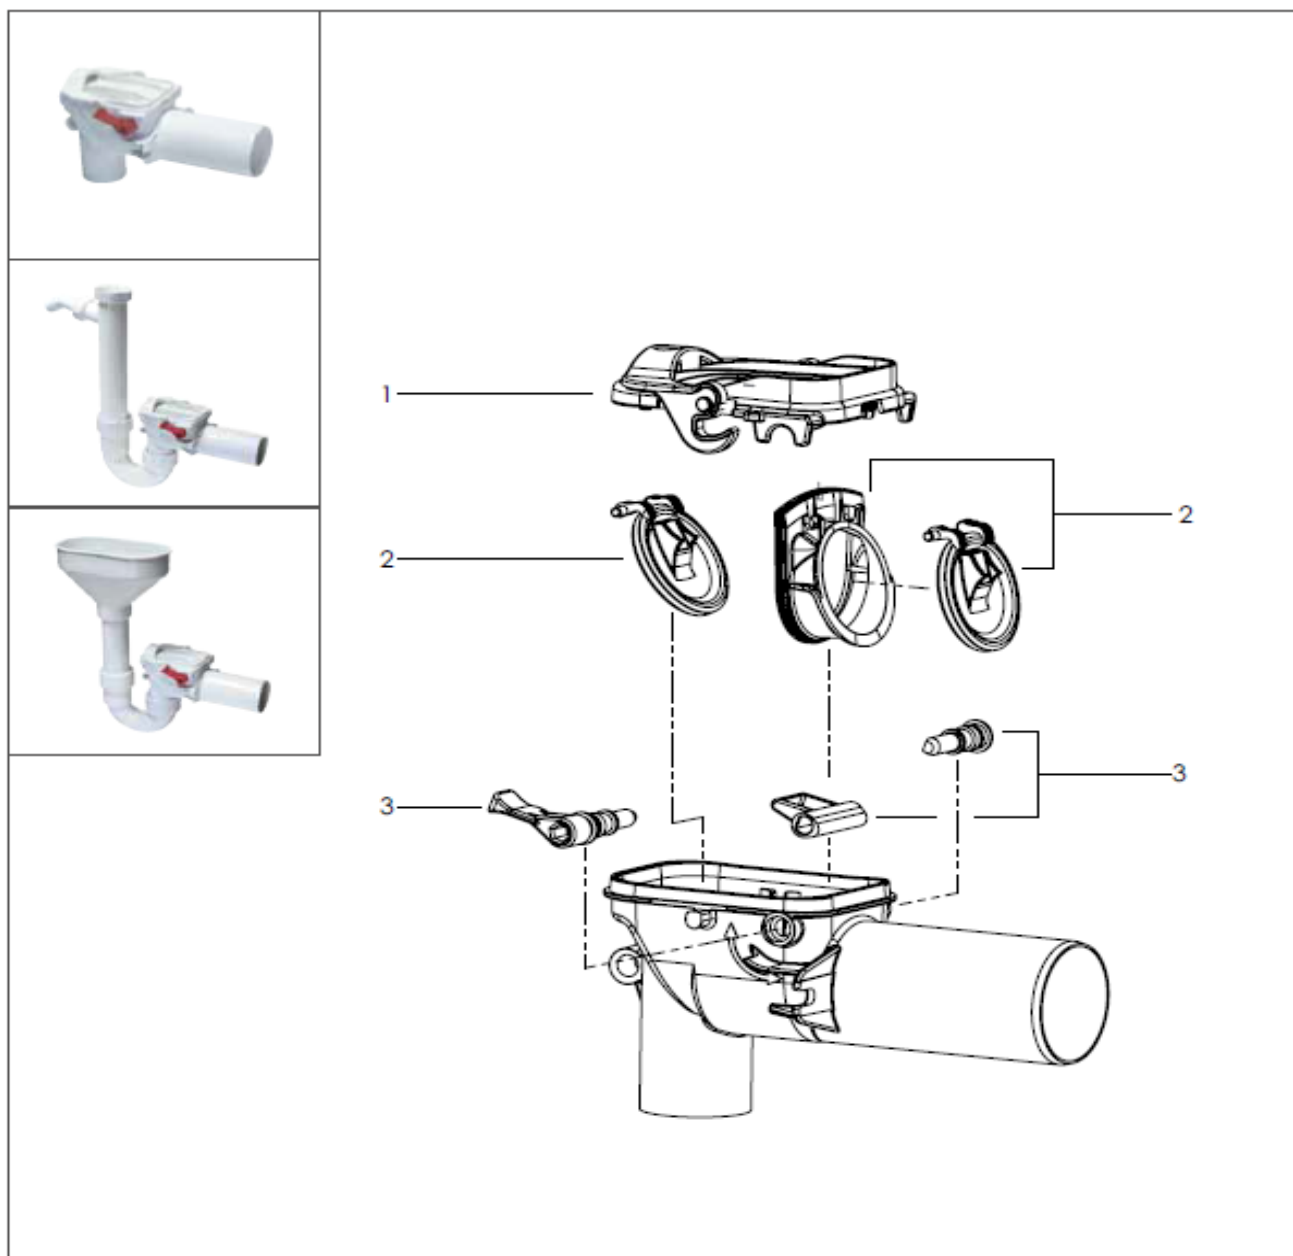

Staufix Siphon Ø 50

KESSEL

| Pos. | Beskrivelse | Prod.nr. | Pos. | Beskrivelse | Prod.nr. |
|------|---|-----------|------|-------------|----------|
| 1 | Dæksel inkl. Pakning | 100300437 | | | |
| 2 | 2 kontralapper og 1 indskudsdel | 100300438 | | | |
| 3 | Dæksel med nødlukkehandtag, bolt, låseklemmer og 2x O-ringe | 100300439 | | | |
| | | | | | |
| | | | | | |
| | | | | | |
| | | | | | |
| | | | | | |
| | | | | | |
| | | | | | |