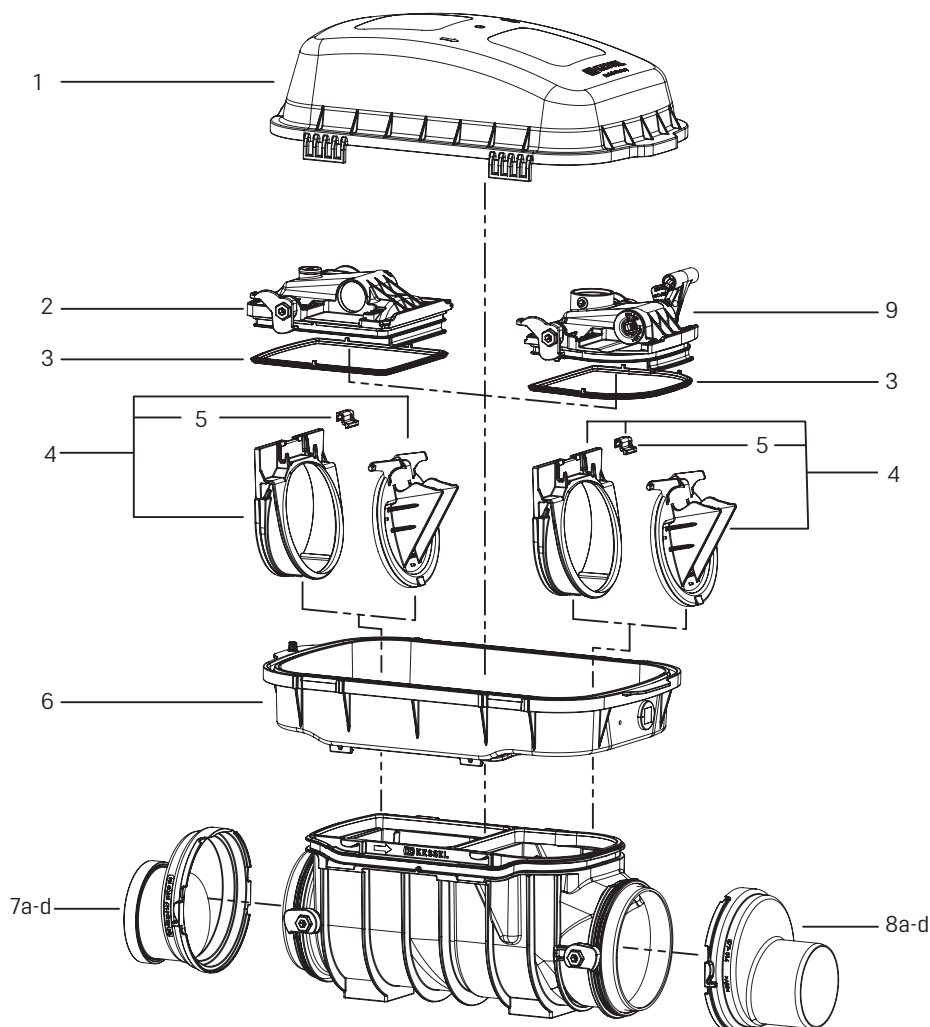

# Højvandslukke Staufix SWA

Installation på fritliggende rør, fra år 01/2011

Nr.	Beskrivelse	Produktnr.	Nr.	Beskrivelse	Produktnr.
1	Beskyttelsesdæksel i klar plast	100300121	8	<b>Spidsende inkl. pakning</b>	
2	SWA Komfort dæksel til tilløbsside	100300457	8a	Studs Ø110 med spidsende	100300122
3	Staufix FKA Komfort pakningssæt	100300456	8b	Studs Ø125 med spidsende	100300529
4	Manuel kontraklap + indskudsdel til komfort modeller	100300468	8c	Studs Ø160 med spidsende	100300123
5	Klappe clips til indskudsdel og kontraklappe	100300403	8d	Studs Ø200 med spidsende	100300124
6	Overgangsstykke i plast	100300161	9	SWA Komfort dæksel til afløbsside	100300458
7	<b>Muffe inkl. pakning</b>		10	Tragt for tæthedsprøvning	154149950
7a	Studs Ø100 med muffe	100300125	11	Højtydende fedt til vedligeholdelse af KESSEL produkter.	100300719
7b	Studs Ø125 med muffe	100300530			
7c	Studs Ø160 med muffe	100300127			
7d	Studs Ø200 med muffe	100300128			