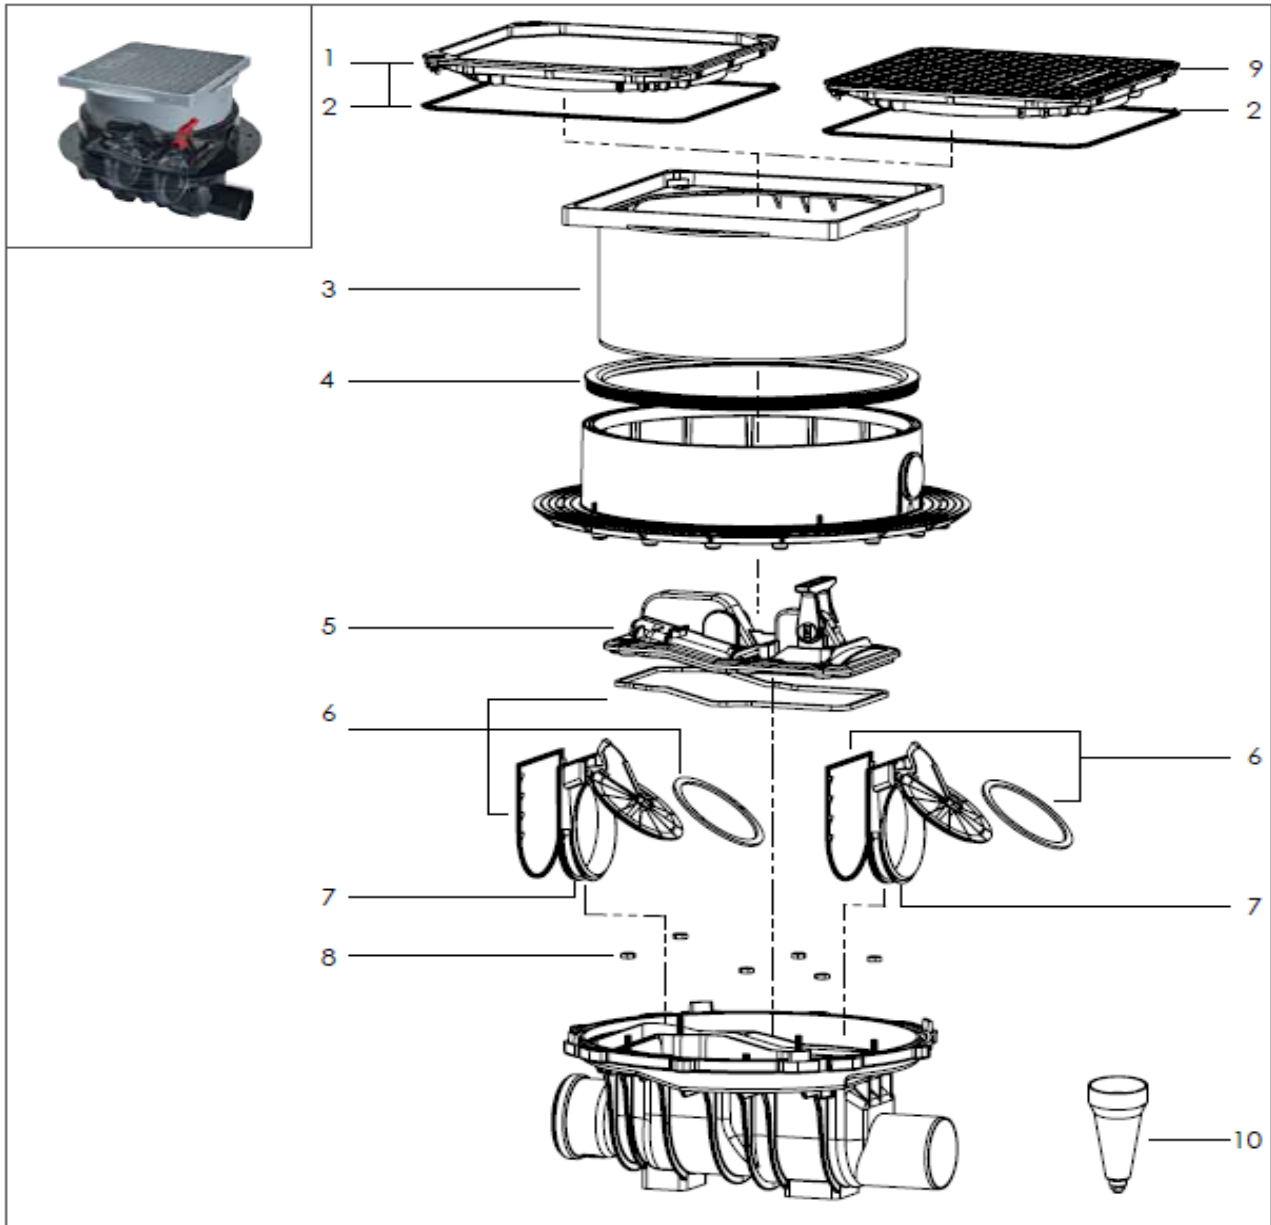

Staufix SWA

Til installation i betondæk/gulv. Fra 12/2010

KESSEL

Pos.	Beskrivelse	Prod.nr.	Pos.	Beskrivelse	Prod.nr.
1	Grå dæksel med mulighed for ilægning af fliser	100300113			
2	Dæksel pakning	100300408			
3	Topstykke	100301153			
4	Pakningsring	100300409			
5	Dæksel	100300459			
6	Pakningssæt	100300445			
7	Indskudsdel med klapper	100300440			
8	Skruer (1 Stk.)	100300537			
9	Sort dækplade med pakning	100300112			
10	Tragt	154149950			