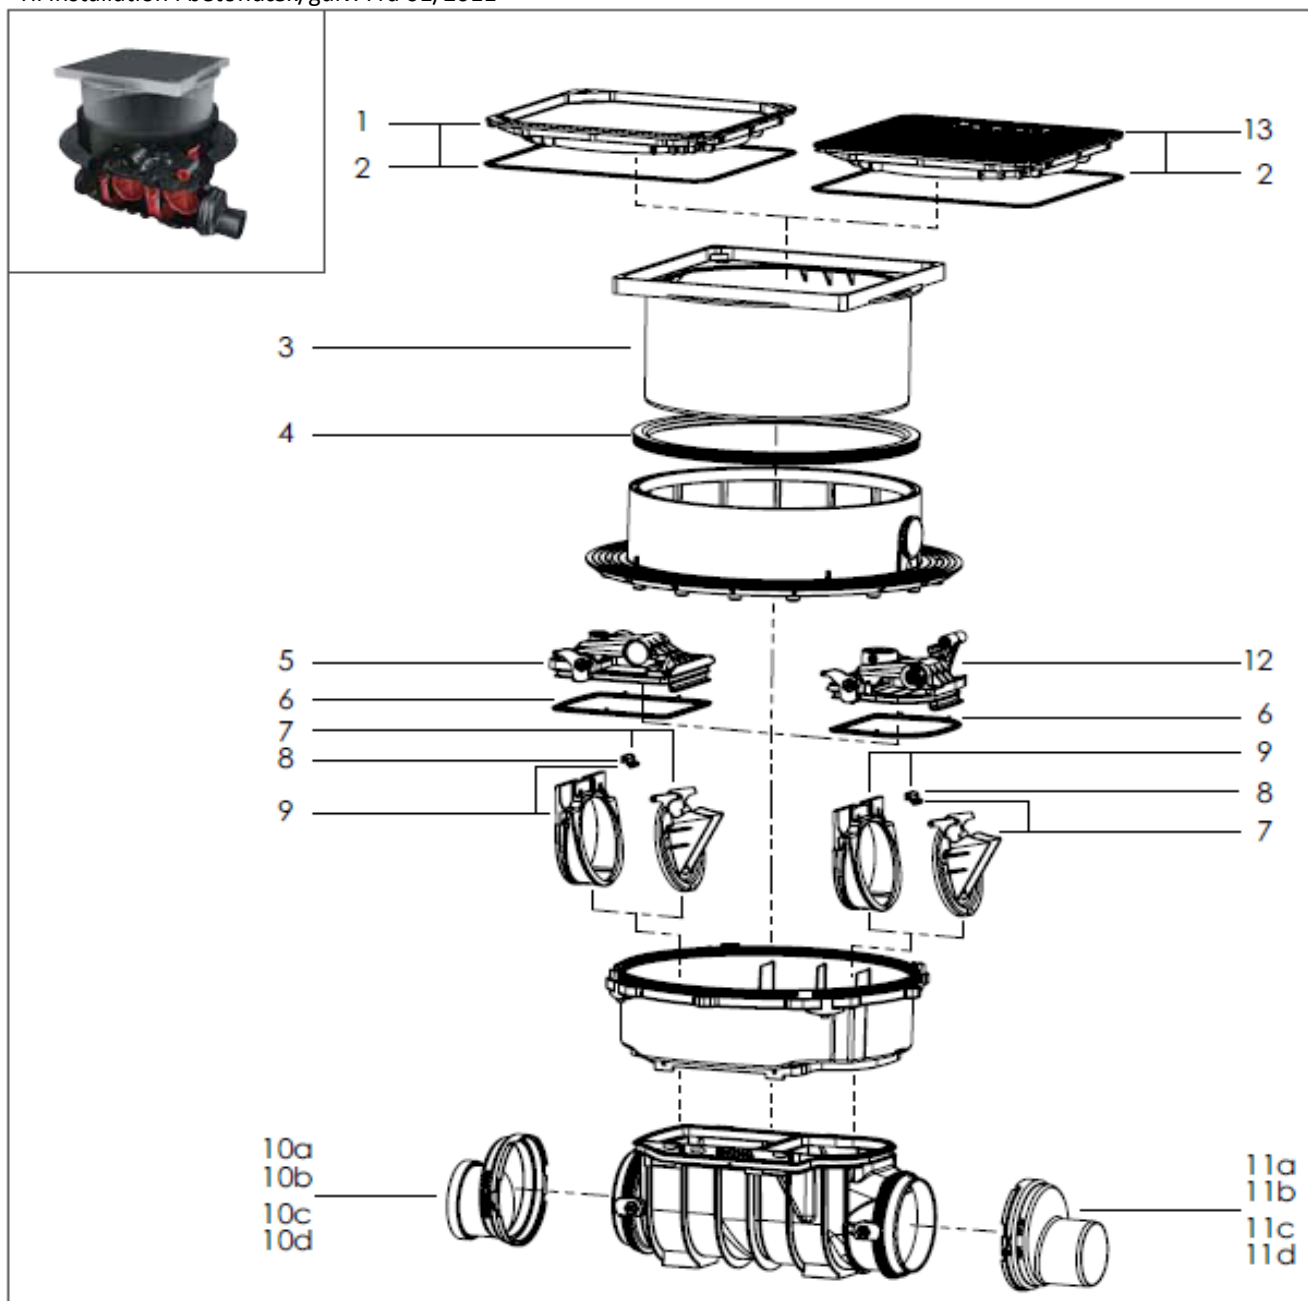

Staufix SWA

Til installation i betondæk/gulv. Fra 01/2011

 KESSEL

Pos.	Beskrivelse	Prod.nr.	Pos.	Beskrivelse	Prod.nr.
1	Grå dækplade, med mulighed for ilægning af fliser	100300113	10b	Ø 125	100300530
			10c	Ø 150	100300127
2	Pakning til dækpladen	100300408	10d	Ø 200	100300128
3	Topstykke	100301153	11	Spidsende inkl. Pakning	
4	Pakningsring	100300409	11a	Ø 100	100300122
5	Dæksel til tilløbssiden	100300457	11b	Ø 125	100300529
6	Pakningsæt I	100300456	11c	Ø 150	100300123
7	Kontraklap med clips	100300464	11d	Ø 200	100300124
8	Kontraklap clips	100300403	12	Dæksel til afløbssiden	100300458
9	Indskudsdel med clips	100300465	13	Sort dækplade med pakning	100300112
10	Muffe inkl. Pakning				
10a	Ø 100	100300125			