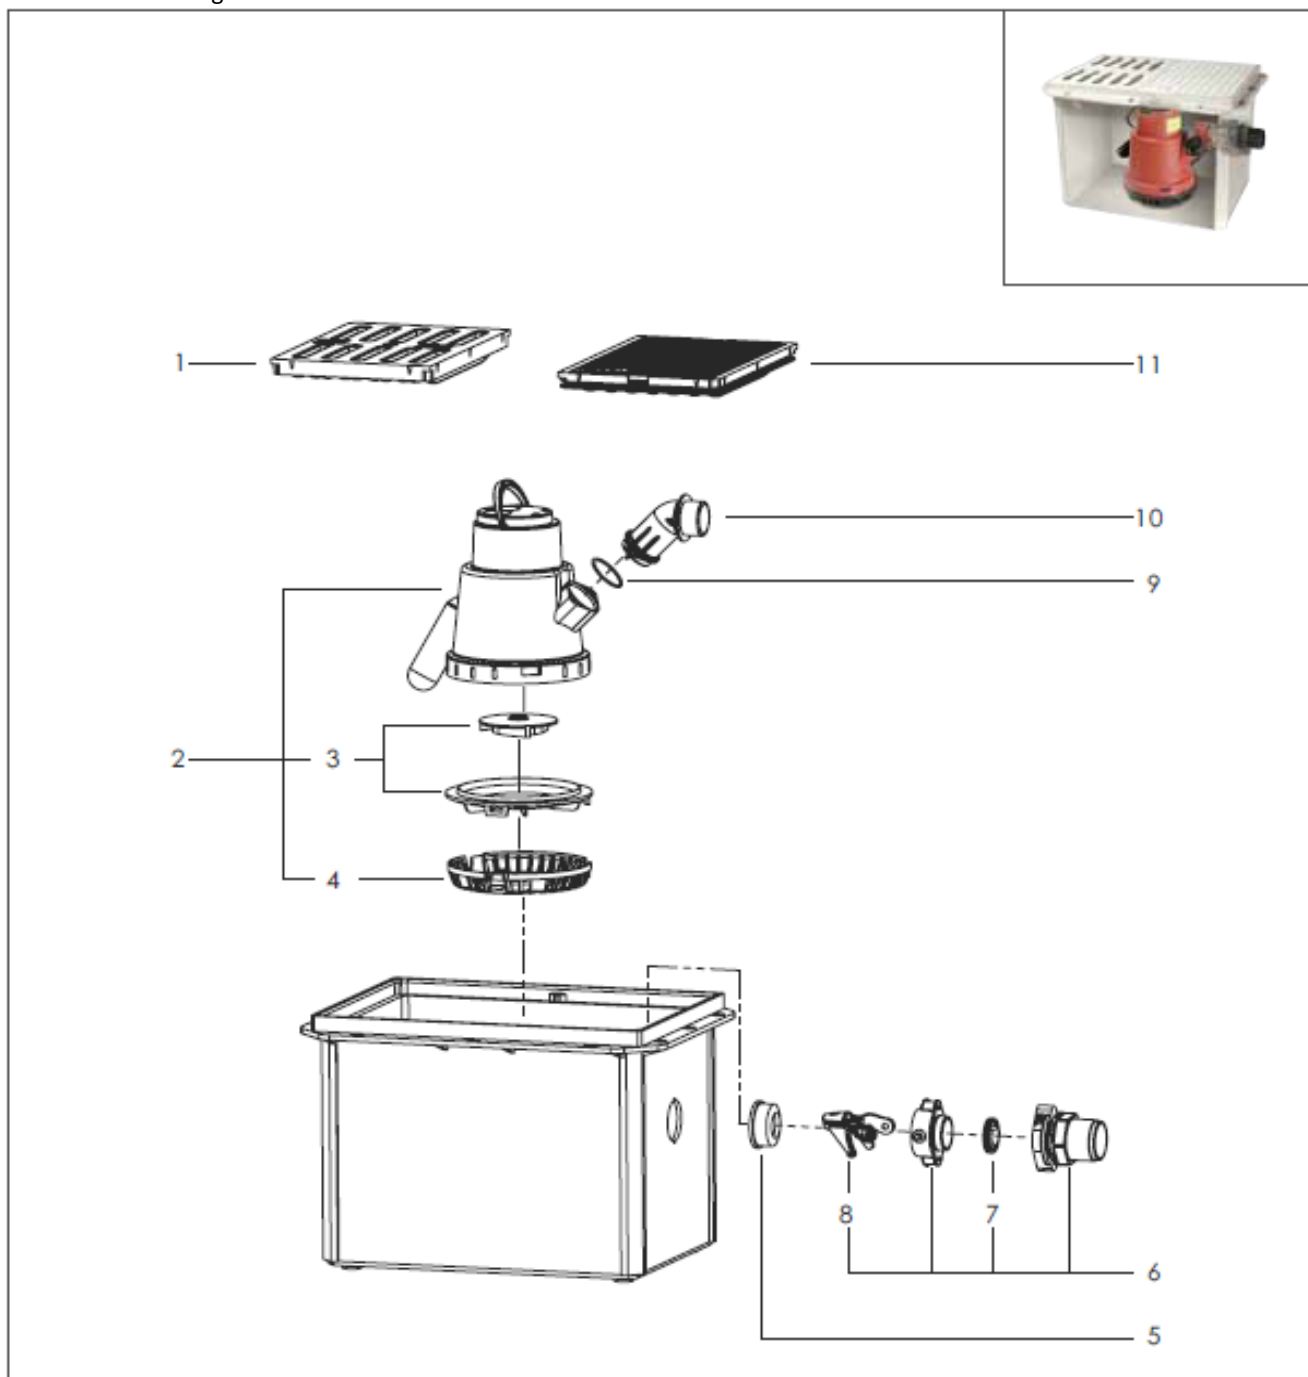

Minilift

Installation i betongulv

KESEL

Pos.	Beskrivelse	Prod.nr.	Pos.	Beskrivelse	Prod.nr.
1	Rist til Minilift, grå	100301186	11	Dækplade til Minilift, grå	100301187
2	Ombytningspumpe KTP 300	154079430			
3	Pumpehjul og sugedæksel	100300502			
4	Plast rist til Minilift	100300480			
5	Gumminippel til afgangsstuds	100300407			
6	Komplet afløbssæt (Mono)	100300499			
7	Kontraklap	100300415			
8	Snaplås	100300406			
9	O-Ring	100300481			
10	Afløbssstuds	100300483			